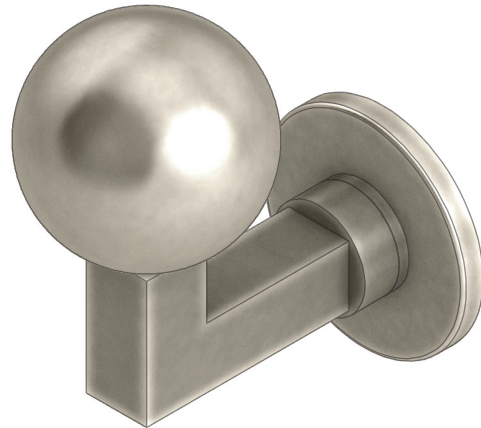

LUXE ATELIER

MILANO

Pomolo su Rosetta Serie 548
548 Series Knob on Rose

Dimensioni
Dimensions

| D | P |
|----|----|
| 50 | 83 |
| 60 | 88 |

Dimensioni in millimetri
Dimensions given in millimeters

Fornito con ferro quadro 8x110mm e viti legno. Pomolo fisso fornito con ferro quadro dummy.

Disponibile in tutte le finiture standard.

Dimensioni e finiture su misura disponibili su richiesta.

Regularly furnished with 8x110mm lever spindle and wood screws. Fixed knob furnished with dummy spindle.