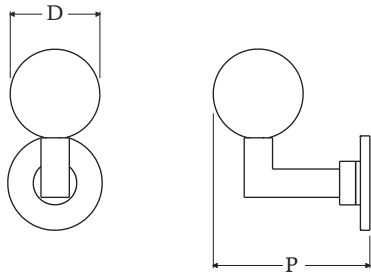

LUXE ATELIER

MILANO

Pomolo su Rosetta Serie 548
548 Series Knob on Rose

Dimensioni
Dimensions

| D | P |
|----|----|
| 50 | 83 |
| 60 | 88 |

Dimensioni in millimetri
Dimensions given in millimeters

Fornito con ferro quadro 8x110mm e viti legno. Pomolo fisso fornito con ferro quadro dummy.

Disponibile in tutte le finiture standard.

Dimensioni e finiture su misura disponibili su richiesta.

Regularly furnished with 8x110mm lever spindle and wood screws. Fixed knob furnished with dummy spindle.